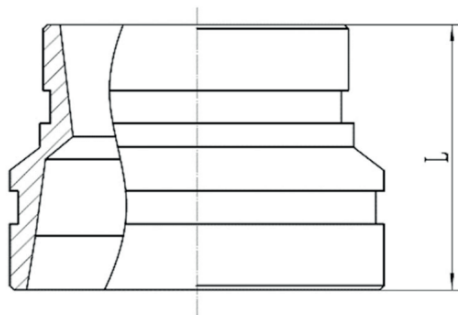

Redução Concêntrica Ranhurada

Apresentação

A redução concêntrica ranhurada é indicada para aplicações de pressão moderada, como, por exemplo, as redes de combate a incêndio.

A redução concêntrica ranhurada fabricada em ferro fundido dúctil de elevada resistência mecânica, permite a conexão de tubos de diferentes bitolas que possam estar presentes no sistema, garantindo total atendimento às necessidades e especificidades do projeto em questão.

Informações Técnicas

VBR.3.1.3

Referências e Variações

Ref.	Dimensão nominal (mm)	Diâmetro do Tubo		Dimensão L
		POL	mm	
27562 / 41230	32 x 25	1 1/4" x 1"	42 x 34	64
29910 / 41231	40 x 25	1 1/2" x 1"	48 x 34	64
27563 / 41232	40 x 32	1 1/2" x 1 1/4"	48 x 42	64
28941 / 41885	50 x 25	2" x 1"	60 x 34	64
27564 / 41233	50 x 32	2" x 1 1/4"	60 x 42	64
27565 / 42311	50 x 40	2" x 1 1/2"	60 x 48	64
28942 / 41234	65 x 25	2 1/2" x 1"	73 x 34	64
27570 / 41235	65 x 32	2 1/2" x 1 1/4"	73 x 42	64
27569	65 x 40	2 1/2" x 1 1/2"	73 x 48	64
27571	65 x 20	2 1/2" x 2"	73 x 60	64
28943	65 x 25	2 1/2" x 1"	76 x 34	64
27567 / 41236	65 x 32	2 1/2" x 1 1/4"	76 x 42	64
27566 / 41237	65 x 40	2 1/2" x 1 1/2"	76 x 48	64
27568	65 x 50	2 1/2" x 2"	76 x 60	64
27573 / 41238	80 x 32	3" x 1 1/4"	89 x 42	64
27572 / 41239	80 x 40	3" x 1 1/2"	89 x 48	64
27574	80 x 50	3" x 2"	89 x 60	64
27575 / 41240	80 x 65	3" x 2 1/2"	89 x 73	64
27578	80 x 65	4" x 1 1/4"	114 x 42	64
27577 / 42159	100 x 32	4" x 1 1/2"	114 x 48	76
27579 / 41241	100 x 40	4" x 2"	114 x 60	76
27581 / 42752	100 x 65	4" x 2 1/2"	114 x 73	76
27580	100 x 65	4" x 2 1/2"	114 x 76	76
27582	100 x 80	4" x 3"	114 x 89	76
27588	150 x 65	6" x 2 1/2"	165 x 76	85
29915	150 x 80	6" x 3"	165 x 89	85
29916	150 x 100	6" x 4"	165 x 114	85
27587	150 x 50	6" x 2"	168 x 60	85
29917	150 x 65	6" x 2 1/2"	168 x 73	85
27589	150 x 80	6" x 3"	168 x 76	85
27590	150 x 100	6" x 4"	168 x 114	85
29919 / 28944	200 x 150	8" x 6"	219 x 165	85
28944	200 x 150	8" x 6"	219 x 168	85